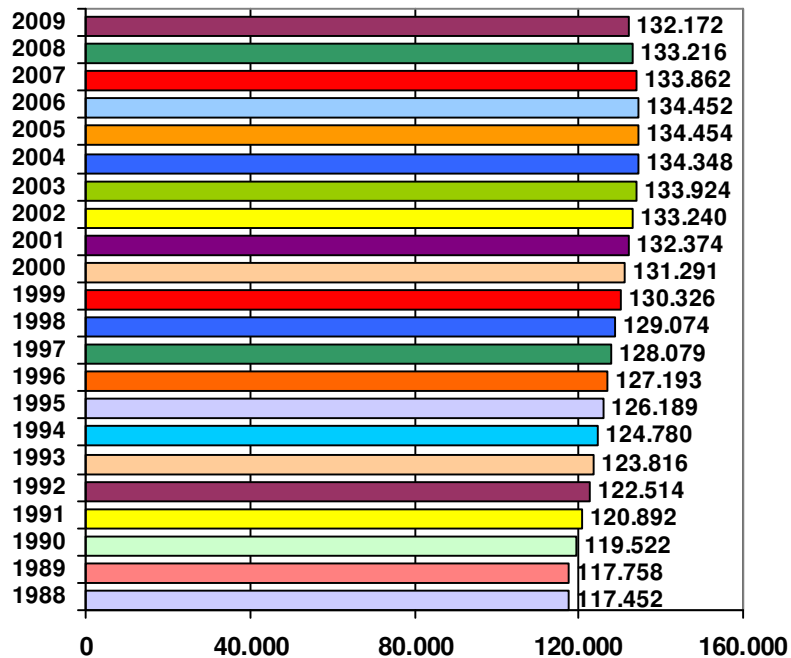

Entwicklung der Einwohnerzahlen im Landkreis Peine

Gemeinden	30.06.03	31.12.03	30.06.04	31.12.04	30.06.05	31.12.05	30.06.06	31.12.06	30.06.07	31.12.07	30.06.08	31.12.08	30.06.09
Edemissen	12.603	12.695	12.684	12.672	12.702	12.658	12.669	12.676	12.657	12.602	12.586	12.473	12.444
Hohenhameln	9.825	9.827	9.816	9.792	9.740	9.741	9.725	9.667	9.602	9.504	9.467	9.415	9.381
Ilsede	12.265	12.275	12.275	12.239	12.183	12.193	12.188	12.172	12.079	12.047	11.941	11.901	11.896
Lahstedt	10.718	10.740	10.727	10.699	10.598	10.620	10.567	10.563	10.593	10.611	10.563	10.508	10.432
Lengede	12.900	12.911	12.961	13.030	13.094	13.119	13.084	13.062	13.093	13.079	13.029	13.006	12.960
Peine	49.591	49.767	49.750	49.810	49.885	49.884	49.924	49.770	49.567	49.516	49.484	49.188	48.953
Vechede	16.178	16.197	16.196	16.231	16.172	16.230	16.153	16.141	16.155	16.138	16.111	16.074	16.102
Wendeburg	9.844	9.944	9.939	10.019	10.080	10.136	10.142	10.127	10.116	10.063	10.035	10.048	10.004
gesamt	133.924	134.356	134.348	134.492	134.454	134.581	134.452	134.178	133.862	133.560	133.216	132.613	132.172

Erhebungszeitpunkt: 30. Juni des jeweiligen Jahres